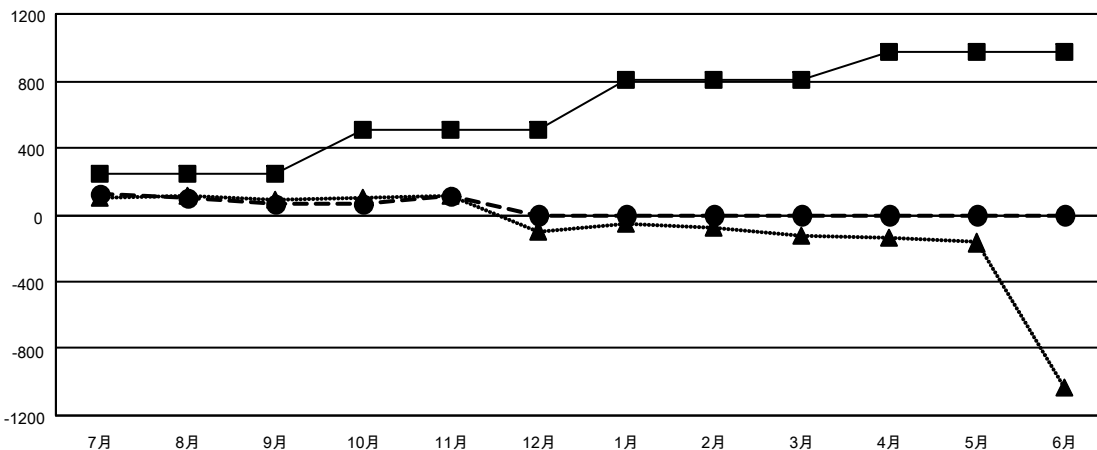

GAT MONTHLY MEMBERSHIP PROGRESS REPORT

Results as of: 11/30/2021

Multiple District 334

LOCATION: JAPAN

クラブ			
結果：2021-2022			
四半期	新クラブ目標	新クラブ	解散クラブ
7月/8月/9月	2	0	0
10月/11月/12月	2	0	0
1月/2月/3月	3	0	0
4月/5月/6月	1	0	0

名			
結果：2021-2022			
四半期	会員純増目標	会員増強実績	退会者(転籍を含む)実際
7月/8月/9月	250	353	266
10月/11月/12月	260	140	94
1月/2月/3月	300	0	0
4月/5月/6月	160	0	0

新クラブ目標及び実績累計

会員目標及び実績累計

解散クラブ: 0	206 CLUBS OF 405 一名以上の新会 員を登録	男女別	
退会者		男性	14,224 (73.21%)
物故会員 50	会員累計データを見るには、 ここをクリック	女性	5,206 (26.79%)
クラブ解散 0		NON BINARY	0 (0.00%)
その他 310		PREFER NOT TO ANSWER	0 (0.00%)
合計 360		世帯主/家族会員合計	9,166
		国際会費半額の家族会員	5,015