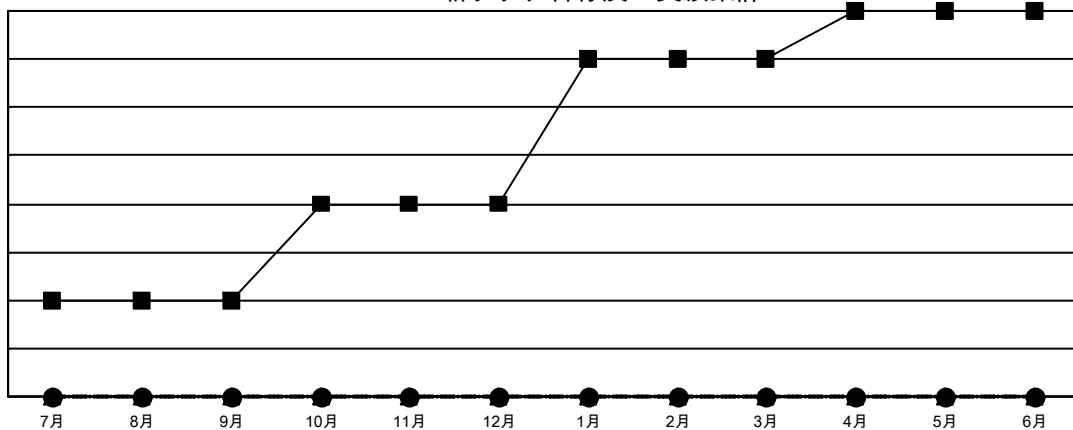

GAT MONTHLY MEMBERSHIP PROGRESS REPORT

Results as of: 11/30/2021

Multiple District 334

LOCATION: JAPAN

クラブ			
結果：2021-2022			
四半期	新クラブ目標	新クラブ	解散クラブ
7月/8月/9月	2	0	0
10月/11月/12月	2	0	0
1月/2月/3月	3	0	0
4月/5月/6月	1	0	0

名			
結果：2021-2022			
四半期	会員純増目標	会員増強実績	退会者(転籍を含む)実際
7月/8月/9月	250	353	266
10月/11月/12月	260	140	94
1月/2月/3月	300	0	0
4月/5月/6月	160	0	0

新クラブ目標及び実績累計

会員目標及び実績累計

解散クラブ: 0	206 CLUBS OF 405 一名以上の新会 員を登録	男女別	
退会者		男性	14,224 (73.21%)
物故会員 50	会員累計データを見るには、 ここをクリック	女性	5,206 (26.79%)
クラブ解散 0		NON BINARY	0 (0.00%)
その他 310		PREFER NOT TO ANSWER	0 (0.00%)
合計 360		世帯主/家族会員合計	9,166
		国際会費半額の家族会員	5,015